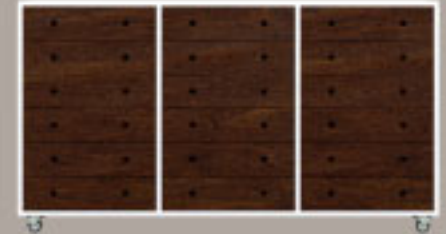

CHESTYboy 3 Bay

2 Drawer 550H x 2430W x 450D • 3 Drawer 745H x 2430W x 450D • 4 Drawer 935H x 2430W x 450D • 5 Drawer 1130H x 2430W x 450D • 6 Drawer 1320H x 2430W x 450D